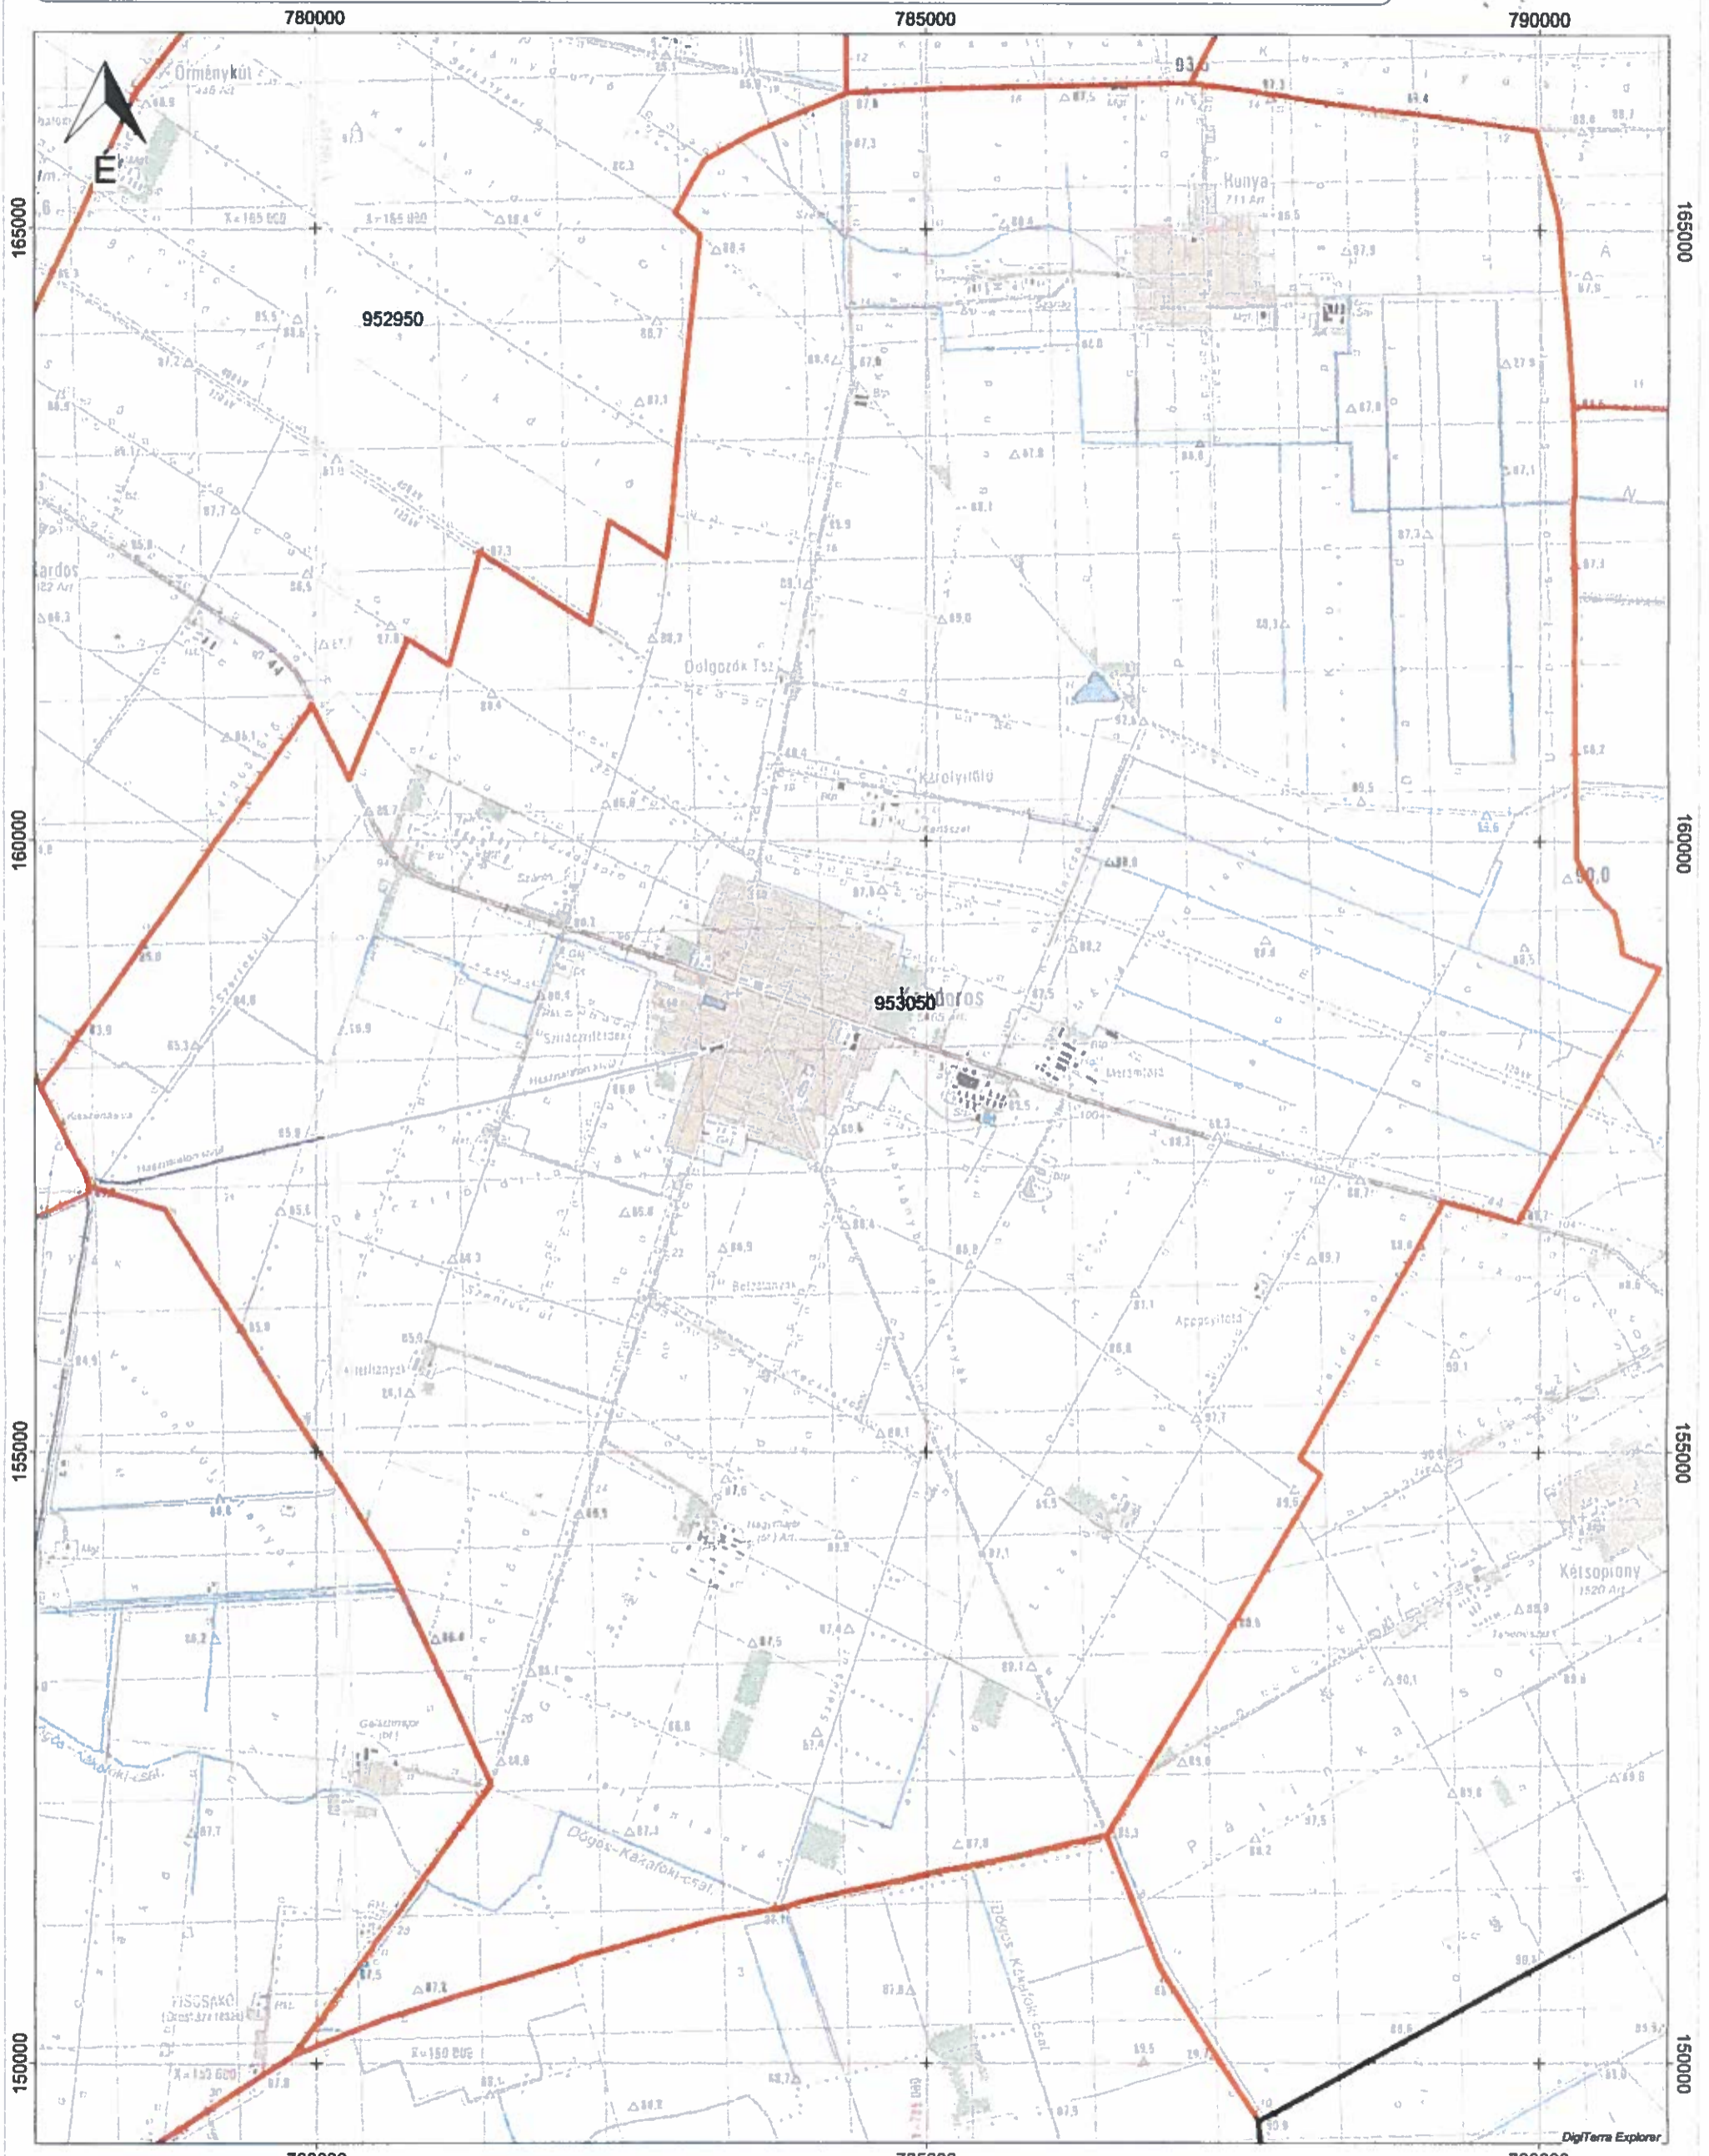

# A 04-953050 kódszámú vadászterület térképe

Narancssárga vonal: vadászterület határa